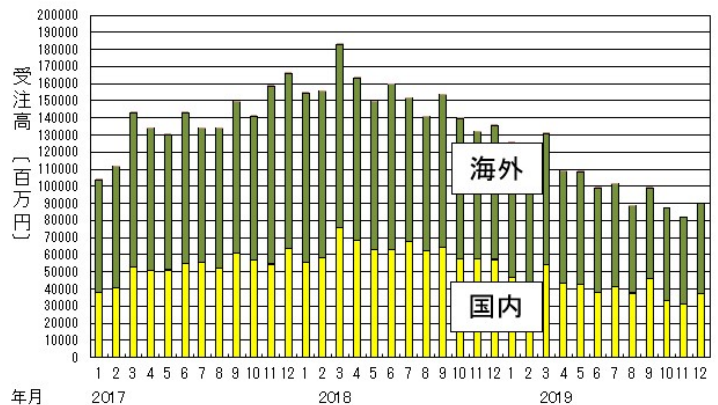

工作機械受注状況

↓ 2019年12月 受注

	全体	国内
金額(億)	901	373
前月比%	110.3%	118.9%
前年比%	66.5%	65.3%
前年比(1-12月)	67.7%	65.7%

工作機械 受注推移→