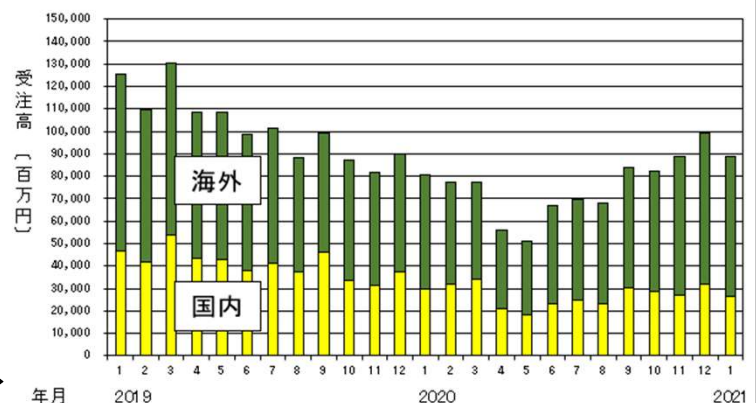

イワイ機械ニュース

2021年2月15日発行

イワイ機械株式会社

1991年創業 従業員41名
〒362-0015 埼玉県上尾市緑丘2-7-19
本社 TEL (048) 772-8211
高崎営業所 TEL (027) 388-0201
宇都宮営業所 TEL (028) 633-7811
八王子営業所 TEL (042) 634-8621

事業再構築補助金

詳細は弊社HPをご覧ください。

予算規模1兆1485億円、高採択率が期待される「事業再構築補助金」が3月より公募開始予定です。

●補助金額と補助率【中小企業・通常枠で申請した場合】

補助金の上限額・・・6,000万円

補助率 ……2/3

●補助金の目的

新規事業分野への進出等の新分野展開、業態転換、業種転換、事業再編、またはこれらの取り組みを通じた規模の拡大等、事業再構築に意欲を有する中小企業等の挑戦を支援

●補助対象要件

- ①申請前の直近6か月間のうち、任意の3か月の合計売上高が、コロナ以前の同3か月の合計売上高と比較して10%以上減少している中小企業。
- ②「事業再構築指針」に沿った事業計画を認定支援機関等と策定した中小企業。

●補助対象

設備費、システム購入費、外注費(加工、設計等)、建物費、建物改修費、技術導入費(知財導入関連費)、広告宣伝費、販売促進費、研修費(教育訓練費等)等。

渋沢栄一

渋沢栄一(1840~1931年)は埼玉県深谷市の農家に生まれ、幼い頃から父に学問の手解きを受け、従兄弟から「論語」などを学びました。

郷里を離れた渋沢は一橋慶喜に仕えることになり、徳川慶喜の実弟で後の水戸藩主である徳川昭武に随行し、パリの万国博覧会を見学。明治維新となり欧州から帰国した渋沢は「商法会所」を静岡に建立しました。

渋沢は第一国立銀行を拠点に、株式会社組織による企業の創設・育成に力を入れ、「道徳経済合一説」を説き続け、生涯に約500もの企業に関わったといわれています。また、約600の教育機関・社会公共事業の支援並びに民間外交にも尽力しました。

新一万円札の図柄にも選ばれ、大河ドラマ「青天を衝け」もスタートしました。

弊社もこの教えを少しでも取り入れていきたいと考えております。

在庫機特別販売のお知らせ

詳細は弊社HPをご覧ください。

1. ハイマー レーザーツールプリセット 定価¥340万のところ、特別価格・半額の¥170万！
  繰返し精度±0.002(一般の物の半分)、uno20/40型
2. エグロ ロボット付クシ刃CNC旋盤 NUCROBO-8EX 通称ロボハチ 販売価格：¥1,050万
3. 三井精機 Zgaiard 7.5kW スクリューコンプレッサ ドライヤー付き 販売価格：¥50万

工作機械受注状況

↓2021年1月 受注(速報値)

	全体	国内
金額(億)	886	264
前月比%	89.5%	82.8%
前年比%	109.7%	89.1%

工作機械 受注推移→

イベント情報

日程	メーカー・内容	概要
3/2~3/4	グライディングテクノロジージャパン2021	千葉 幕張メッセ展示ホール4
3/3~3/5	スマートエネルギーWeek	東京 東京ビッグサイト
3/17 15:00~17:00	イワイ機械 生産技術セミナー(ウェブセミナー)	テーマ:補助金
4/14~4/17	インターモールド2021/金型展2021	東京 東京ビッグサイト