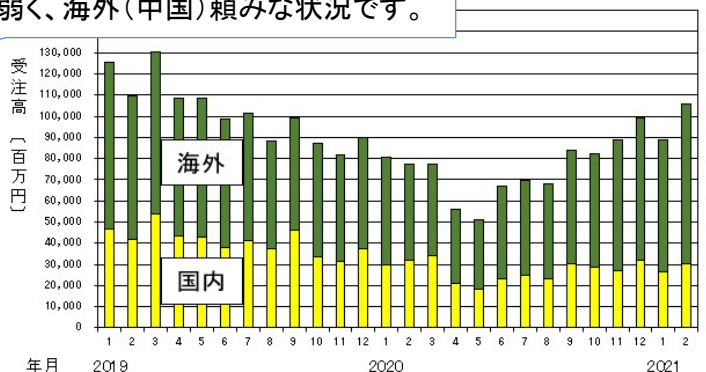

イワイ機械ニュース

イワイ機械株式会社
1991年創業 従業員39名
〒362-0015 埼玉県上尾市緑丘2-7-19
本社 TEL (048) 772-8211
高崎営業所 TEL (027) 388-0201
宇都宮営業所 TEL (028) 633-7811
八王子営業所 TEL (042) 634-8621

2021年3月19日発行

補助金のご案内

詳細は弊社HPをご覧ください。

	事業再構築補助金	ものづくり補助金
公募期間	3月公募開始～5月公募終了見込み	～5月13日公募終了見込み
補正予算額	1兆1,485億円	1,000億円
採択予定企業数	55,000社	10,000社
補助上限額	6,000万円	1,000万円
補助率	2/3	1/2 (2/3)

※事業再構築補助金についての補足

●補助金の目的

新規事業分野への進出等の新分野展開、業態転換、業種転換、事業再編、またはこれらの取り組みを通じた規模の拡大等、事業再構築に意欲を有する中小企業等の挑戦を支援

●補助対象要件

- ①申請前の直近6か月間のうち、任意の3か月の合計売上高が、コロナ以前の同3か月の合計売上高と比較して10%以上減少している中小企業。
- ②「事業再構築指針」に沿った事業計画を認定支援機関等と策定した中小企業。

●補助対象

設備費、システム購入費、外注費(加工、設計等)、建物費、建物改修費、技術導入費(知財導入関連費)、広告宣伝費、販売促進費、研修費(教育訓練費等)等。

在庫機特別販売のお知らせ

詳細は弊社HPをご覧ください。

1. ハイマー レーザーツールプリセッタ 定価¥340万のところ、特別価格・半額の¥170万！
  繰返し精度±0.002(一般の物の半分)、uno20/40型
2. エグロ ロボット付クシ刃CNC旋盤 NUCROBO-8EX 通称ロボハチ
3. 三井精機 Zgaiard 7.5kW スクリューコンプレッサ ドライヤー付き

工作機械受注状況

19ヶ月ぶりに1,000億円超えとなり大台回復しましたが、国内の設備投資は未だ弱く、海外(中国)頼みな状況です。

↓2021年2月 受注(速報値)

	全体	国内
金額(億)	1,056	305
前月比%	119.1%	115.4%
前年比%	136.7%	95.2%
前年比%(1-2月)	122.9%	92.3%

工作機械 受注推移→

イベント情報

日程	メーカー・内容	概要
4/7～4/9	AI・人工知能EXPO	東京ビッグサイト 青海展示棟
4/14～4/17	インターモールド2021・金型展2021	東京ビッグサイト
4/21 15:00～17:00	イワイ機械 生産技術セミナー(ウェブセミナー)	テーマ:図面の見方
5/26～5/28	人とくるまのテクノロジー展2021	パシフィコ横浜