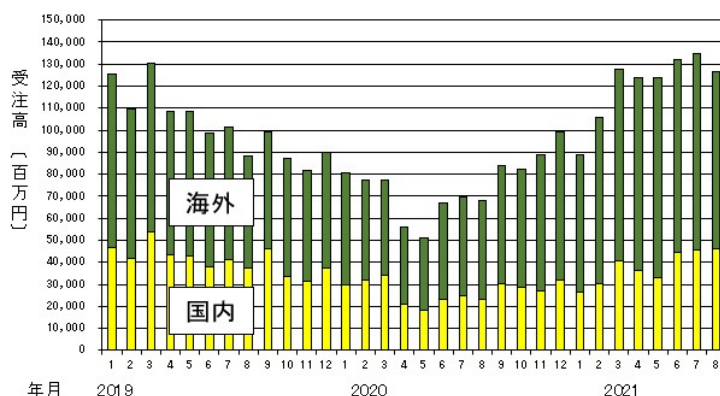

工作機械受注状況

↓2021年8月 受注(速報値)

	全体	国内
金額(億)	1,266	462
前月比%	93.8%	101.8%
前年比%	186.2%	200.4%
前年比%(1-8月)	175.9%	146.8%

工作機械 受注推移→