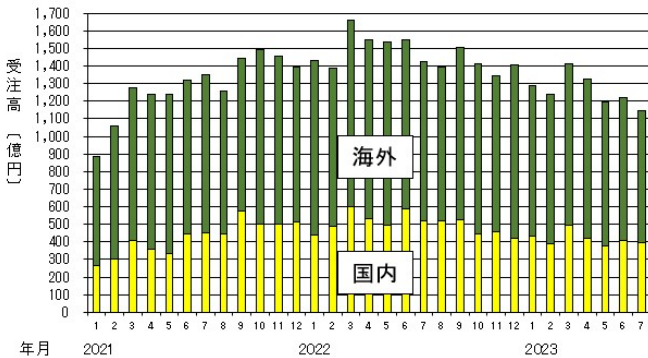

工作機械 受注推移 ↓ 2023年7月 受注 →

	金額(億)	前月比%	前年比%	
全体	1,143.4	93.7%	80.3%	
海外	749.6	92.3%	82.9%	
国内	393.9	96.4%	75.8%	
国内内訳	一般機械	173.0	89.7%	81.1%
	(内金型)	16.5	52.5%	45.4%
	自動車	84.7	116.2%	63.2%
	電気・精密	36.1	75.0%	58.3%
航空・造船・輸送機械	13.0	103.1%	135.7%	

イベント情報

日程	メーカー・イベント名	会場・概要
9/13～15	測定計測展	東京ビッグサイト
9/13～15	TEST2023 第17回総合試験機器展	東京ビッグサイト
9/13～15	第25回自動認識総合展	東京ビッグサイト
9/13～15	国際物流総合展2023 第3回 INNOVATION EXPO	東京ビッグサイト
9/20 15:00～17:00	イワイ機械 生産技術セミナー(ウェブセミナー)	テーマ:切削工具(タップ編)
11/9～10	KURAKI PRIVATE SHOW 2023	新潟 倉敷機械 長岡本社