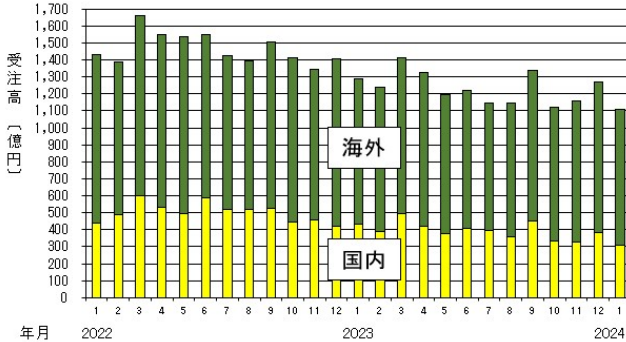

イワイ機械ニュース

イワイ機械株式会社
1991年創業 社員39名
〒362-0015 埼玉県上尾市緑丘2-7-19
本社 TEL (048) 772-8211
高崎営業所 TEL (027) 388-0201
宇都宮営業所 TEL (028) 633-7811
八王子営業所 TEL (042) 634-8621

2024年2月29日発行

コラム

年度末が近づいて参りました。世の中は株高で潤ってる方も多くいらっしゃると思います。
また、上場会社の半分以上が増益と言われておりますが、一方で、国内向け工作機械の年間受注額は前年比21%ダウンでした。弊社も非常に苦戦を強いられています。
先日、DMG森精機の代理店会がありました。森精機さんの落ち方は小さかったそうです。その要因の1つとして、NC旋盤・MC機・5軸MCの自動化やロボット化が増え、1件当たりの単価が¥5,000万を超えているとのこと。
弊社では単体売りが多いので、上記を参考に自動化やロボット化といった複合的な提案も増やしたいと思っております。
蛇足となりますが、DMG森精機の全国代理店の中で弊社は今期9位となりました。これもひとえに皆様のお蔭です。感謝御礼申し上げます。

在庫機販売のお知らせ

三井精機 Zgaiard 7.5kW ¥60万円
スクリーコンプレッサ ドライヤー付き 運賃据付別

ご関心のある方はぜひお気軽にお問合せください。

補助金情報

- ●埼玉県原材料価格高騰対策支援事業
  設備投資や製品開発等にかかる経費
  補助率:1/2 補助金上限:最大750万円
  申請受付:2024年2月1日(木)~
  申請締切:2024年3月29日(金)
- ●ものづくり補助金
  17次(省力化)及び18次(省力化&通常枠)公募開始
  補助率:1/3~1/2(小規模事業者は2/3)
  補助金上限:最大1億円
  申請受付:17次=2月12日(火)~
  18次=3月11日(月)~
  申請締切:17次=3月1日(金)17時
  18次=3月27日(水)17時
- ●省エネ補助金
  2024年3月公募開始予定
  省エネ化を実現する「設備更新」が対象
  補助率:1/3 補助金上限:1億円
  補助金申請に関するご相談・コンサルタントのご紹介も行っております。お気軽にお問合せください。

工作機械受注状況

受注総額は2か月ぶりの1,200億円割れ。特に内需は35か月ぶりの310億円割れと力強さに欠ける。
内需の自動車は7か月ぶりの75億円割れで、依然として需要が停滞。
外需はアジア・欧米・北米の3地域全てで前月比減ではあるものの、800億円超は維持。

工作機械 受注推移↓ 2024年1月 受注→

	金額(億)	前月比%	前年比%	
全体	1,109.6	87.3%	86.0%	
海外	803.6	90.5%	93.8%	
国内	306.0	80.0%	70.5%	
国内内訳	一般機械	122.8	86.7%	67.9%
	(内金型)	20.1	95.9%	81.7%
	自動車	70.1	70.5%	88.8%
	電気・精密	40.7	80.9%	51.8%
航空・造船・輸送機械	13.6	50.9%	75.5%	

イベント情報

日程	メーカー・イベント名	会場・概要
3/12	ソディックプライベートショー2024	神奈川 ソディック 本社
3/21 15:00~17:00	イワイ機械 生産技術セミナー(ウェブセミナー)	テーマ:自動化
3/22~23	北関東どてらい市2024	Gメッセ群馬
※5/17~18	イワイ機械マシンフェア	埼玉 イワイ機械 本社