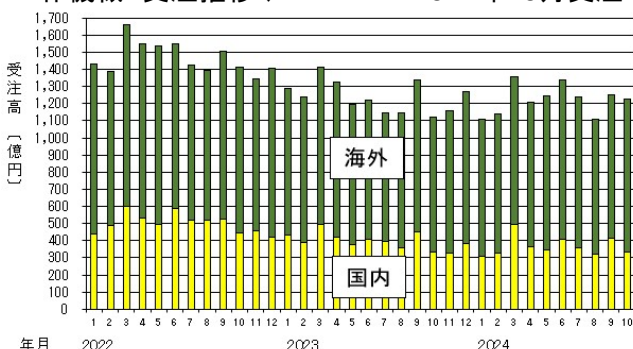

工作機械 受注推移↓

2024年10月受注→

	金額(億)	前月比%	前年比%	
全体	1,225.5	97.8%	109.4%	
海外	891.1	106.3%	113.6%	
国内	334.4	80.5%	99.4%	
国内内訳	一般機械	135.2	82.4%	95.8%
	(内金型)	11.5	86.3%	87.7%
	自動車	68.3	91.8%	85.6%
	電気・精密	42.0	70.5%	122.7%
航空・造船・輸送機械	24.7	118.9%	200.4%	

イベント情報

日程	メーカー・イベント名	会場・概要
12/4~12/6	JIMTOF2024アンコールフェア	岐阜県 ヤマザキマザック
12/11~12/13	JIMTOF アフター展示会(仮)	石川県 中村留精密工業
12/18 15:00~17:00	イワイ機械 生産技術セミナー(ウェブセミナー)	テーマ:品質管理と品質保証