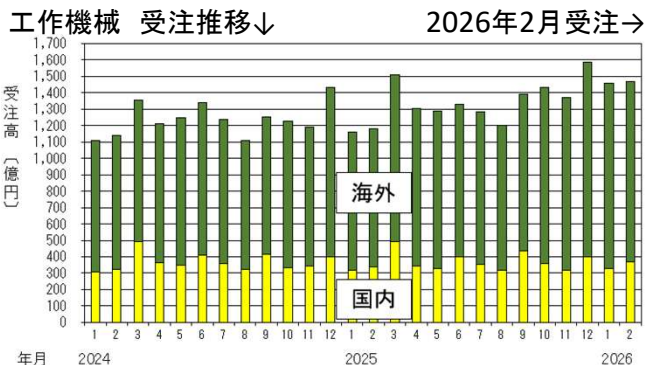

イワイ機械ニュース

イワイ機械株式会社
1991年創業 社員34名
〒362-0015 埼玉県上尾市緑丘2-7-19
本社 TEL (048) 772-8211
高崎営業所 TEL (027) 388-0201
宇都宮営業所 TEL (028) 633-7811
八王子営業所 TEL (042) 634-8621

2026年3月31日発行

コラム

おかげさまで当社は、本年4月をもちまして創業35周年を迎えることとなりました。これもひとえにお客様をはじめ、お取引先の皆様のご支援の賜物と深く感謝しております。昨今の工作機械業界は、受注動向において輸出主導の傾向が続く一方で、国内市場は横ばいといった状況が見受けられます。こうした環境の中で、我々はこれまで以上に地域に密着し、お客様一社一社の課題に寄り添った提案を行うことが重要であると考えております。創業以来大切にしてきた「現場第一」の姿勢をこれからも貫き、設備提案はもとより、生産性向上や省人化といった課題解決に貢献できる企業であり続けたいと考えております。この35周年の節目を新たな一歩とし、社員一同、一層努力して参りますので、今後とも変わらぬご指導・ご鞭撻のほどよろしくお願い申し上げます。

在庫機販売のお知らせ

1. 三井精機 Zgaiard 7.5kW ¥60万円
   スクリューコンプレッサ ドライヤー付き 運賃据付別
2. ハイマー ツールプリセッタ
   UNO PREMIUM ¥250万円

ご関心のある方はぜひお気軽にお問い合わせください。

補助金情報

- ●中小企業新事業進出補助金(4次)
  補助上限:最大9,000万円 申請締切:6月19日(金)
- ●ものづくり補助金(23次)
  補助上限:最大4,000万円 申請締切:5月8日(金)
- ●大規模成長投資補助金
  補助上限:最大50億円 申請締切:4月末(予定)
- ●省エネ補助金(工場・事業場型/設備単位型)
  補助上限:最大15億/3億円 申請締切:4月末(予定)
- ●中小企業省力化投資補助金(カタログ型)
  補助上限:最大1,500万円 申請締切:随時受付中

カタログに登録された製品が対象かつ指定の販売事業者と連携して申請する補助金です。当社は本補助金の販売事業者として登録しており、対象カテゴリも順次拡大中です。詳細はお問合せください。

各種補助金について、情報提供だけでなく申請に向けたご相談も承っております。内容によっては当社が強力でサポートできる場合もありますので、ぜひ当社営業までご相談ください。

工作機械受注状況

受注総額は、2月単月としては2018年に続く過去2番目。外需は2か月連続前月比減も、5か月連続の1,000億円越え。2月単月での1,000億円越えは初。

	金額(億円)	前月比%	前年比%	
全体	1,467.4	100.8%	124.2%	
海外	1,095.8	97.0%	129.8%	
国内	371.6	113.9%	110.1%	
国内内訳	一般機械	140.9	117.5%	112.4%
	(内金型)	10.4	93.0%	85.1%
	自動車	78.3	119.2%	112.1%
	電気・精密	57.7	110.5%	178.0%
	航空・造船・輸送機械	22.3	65.0%	53.2%

イベント情報

日程	メーカー・イベント名	会場・概要
4/15(水) 15:00~17:00	イワイ機械 生産技術セミナー(ウェブセミナー)	テーマ:図面の見方
5/15(金)~5/16(日)	イワイ機械マシンフェア2026	埼玉 イワイ機械 本社
5/18(月)~20(水)	第35回ファナック新商品発表展示会	山梨 ファナック 本社
5/20(水) 15:00~17:00	イワイ機械 生産技術セミナー(ウェブセミナー)	テーマ:幾何公差の基礎知識