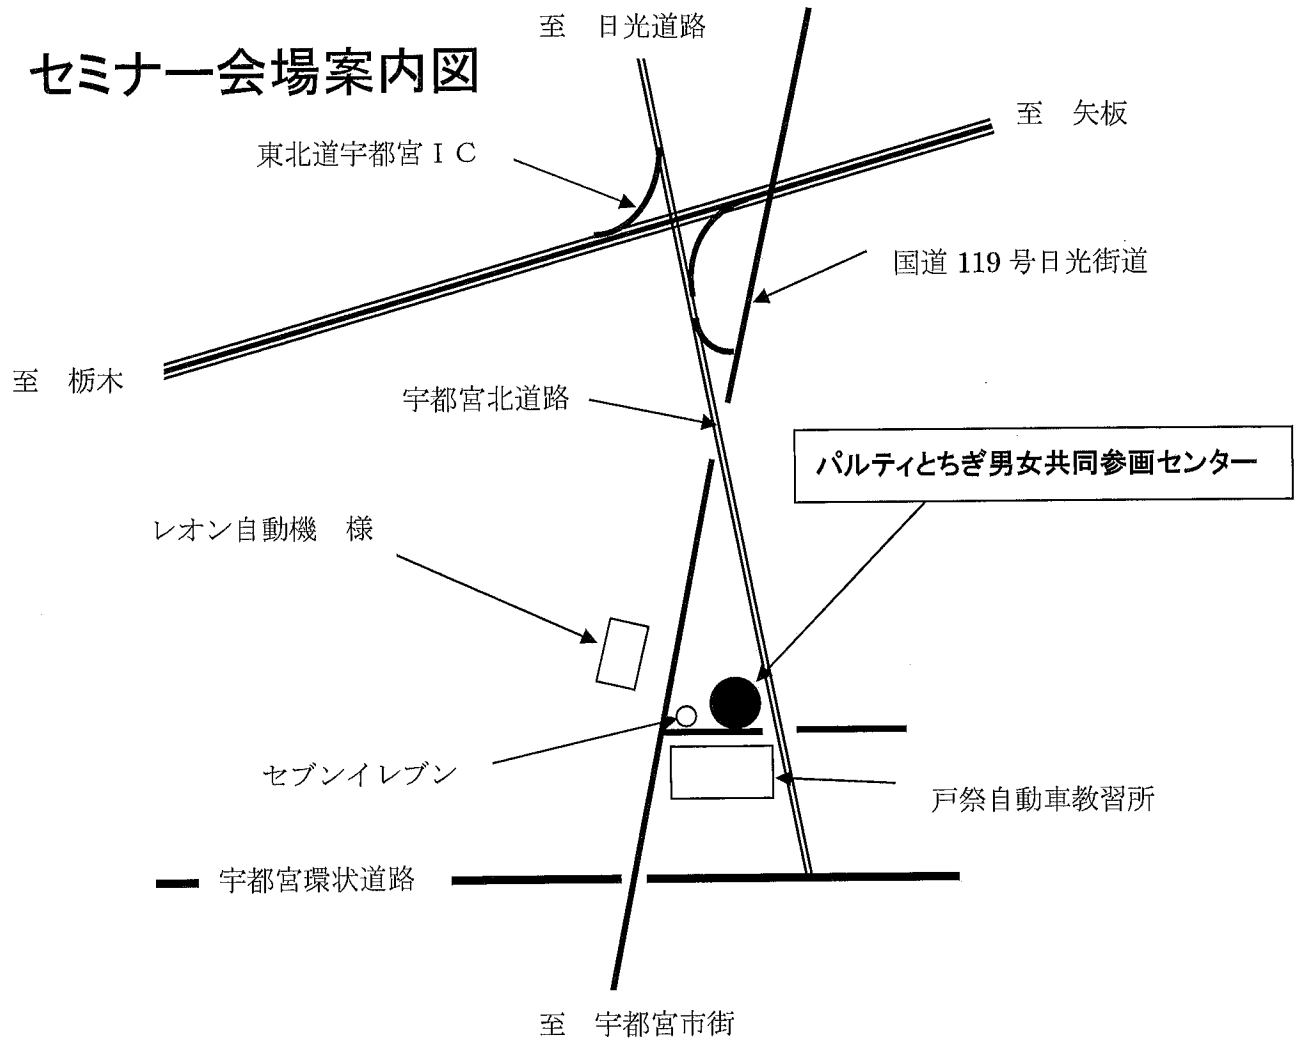

セミナー会場案内図

ご注意

- ・宇都宮 IC から宇都宮北道路(バイパス)を進んだ場合、最初のジャンクションで日光街道へ下りてください。
- ・セミナー会場(3F 研修室)への入場は午後 6 時からとなります。早めに到着された場合は、恐れ入りますが 1F ロビーにて待機をお願いいたします。
- ・駐車場は空いている場所にご自由にお止めください。第 1 駐車場が満車の場合は第 3 駐車場をご利用ください。