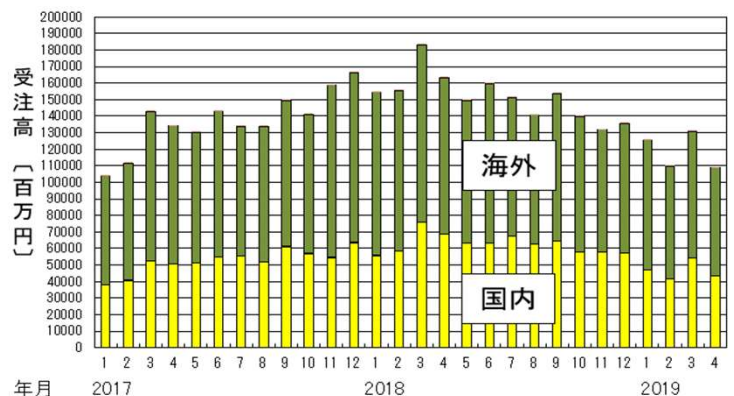

工作機械受注状況

↓2019年4月 受注

	全体	国内
金額(億)	1,087	435
前月比%	83.2%	80.7%
前年比%	66.6%	63.5%
前年比(1-4月)	72.4%	72.1%

工作機械 受注推移→

イベント情報

詳細・お申込はイワイ機械HPをご覧ください
<http://www.iwaikikai.co.jp/event/>

日程	メーカー・内容	場所
6/20(木)～6/21(金)	ツガミ テクニカルフェア	新潟 ツガミ 長岡工場
7/5(金)～7/6(土)	グランドフェア2019	千葉 幕張メッセ
7/9(火)～7/13(土)	森精機 伊賀イノベーションデー	三重 森精機 伊賀事業所
7/11(木)～7/12(金)	オークマ 北関東マシンフェア	埼玉 オークマ 北関東支店
7/11(木)～7/12(金)	東京精密 プライベートショー	茨城 東京精密 土浦計測センター
7/17(水)～7/19(金)	倉敷機械/オーエム製作所 展示会	新潟 各メーカー長岡工場
7/18(木)～7/19(金)	太陽工機 プライベートショー	新潟 太陽工機 長岡工場