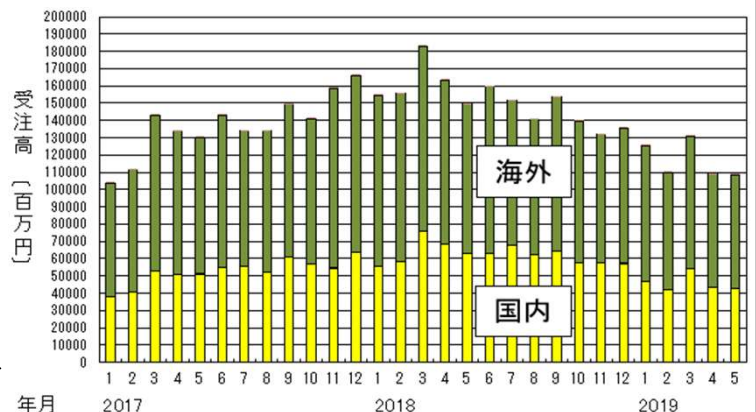

上記3補助金とも、過去弊社にて支援及び採択実績があります。お気軽にご相談ください。

ツガミ 最新機種

ロボット付きNC旋盤 C300H
 定価 ¥1,300万円

- ・旋盤：3爪チャック6インチ
- ・ロボット：ファナック
 LR Mate カメラ付き
- ・ワーク供給コンベアー付き

工作機械受注状況

↓2019年5月 受注

	全体	国内
金額(億)	1,085	427
前月比%	99.9%	98.1%
前年比%	72.7%	67.9%
前年比(1-5月)	72.4%	71.3%