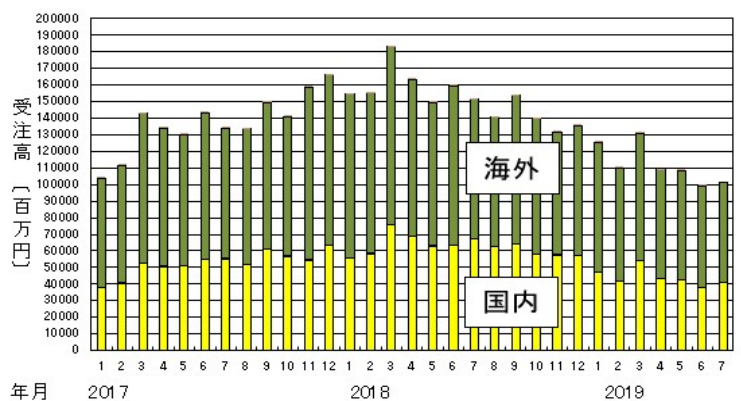

上記両補助金とも、過去弊社にて支援及び採択実績があります。お気軽にご相談ください。

最近の売れ筋機械のご紹介

牧野フライス製作所 製
横形マシニングセンタ a51nx
を本社展示場にて展示致します

- ・テーブル □400
- ・加工スピードが20%～30%UP
- ・ぜひ実機テストさせて下さい！

展示機特別価格 ¥2,450万円

工作機械受注状況

↓ 2019年7月 受注

	全体	国内
金額(億)	1,013	412
前月比%	102.4%	109.2%
前年比%	67.0%	61.1%
前年比(1-7月)	70.2%	68.2%